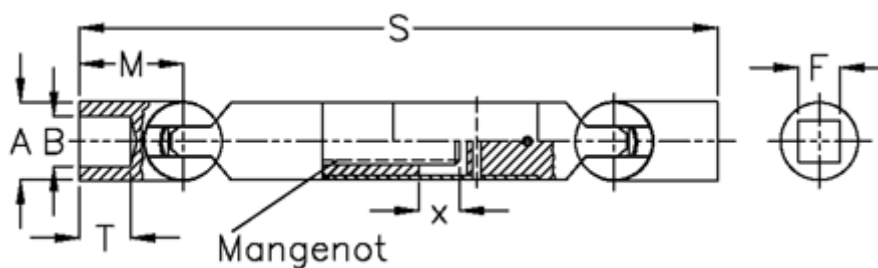

Varenummer: 078401043  
Beskrivelse: Kugleled med udtræk 0.840.104.003  
s=350 x=110 firkant 20

## Mål

A	= 40
F	= 20
M	= 50.0
Mangenot	= 6x21x25
MD max. Nm	= 160
s	= 350
T	= 24
x	= 110